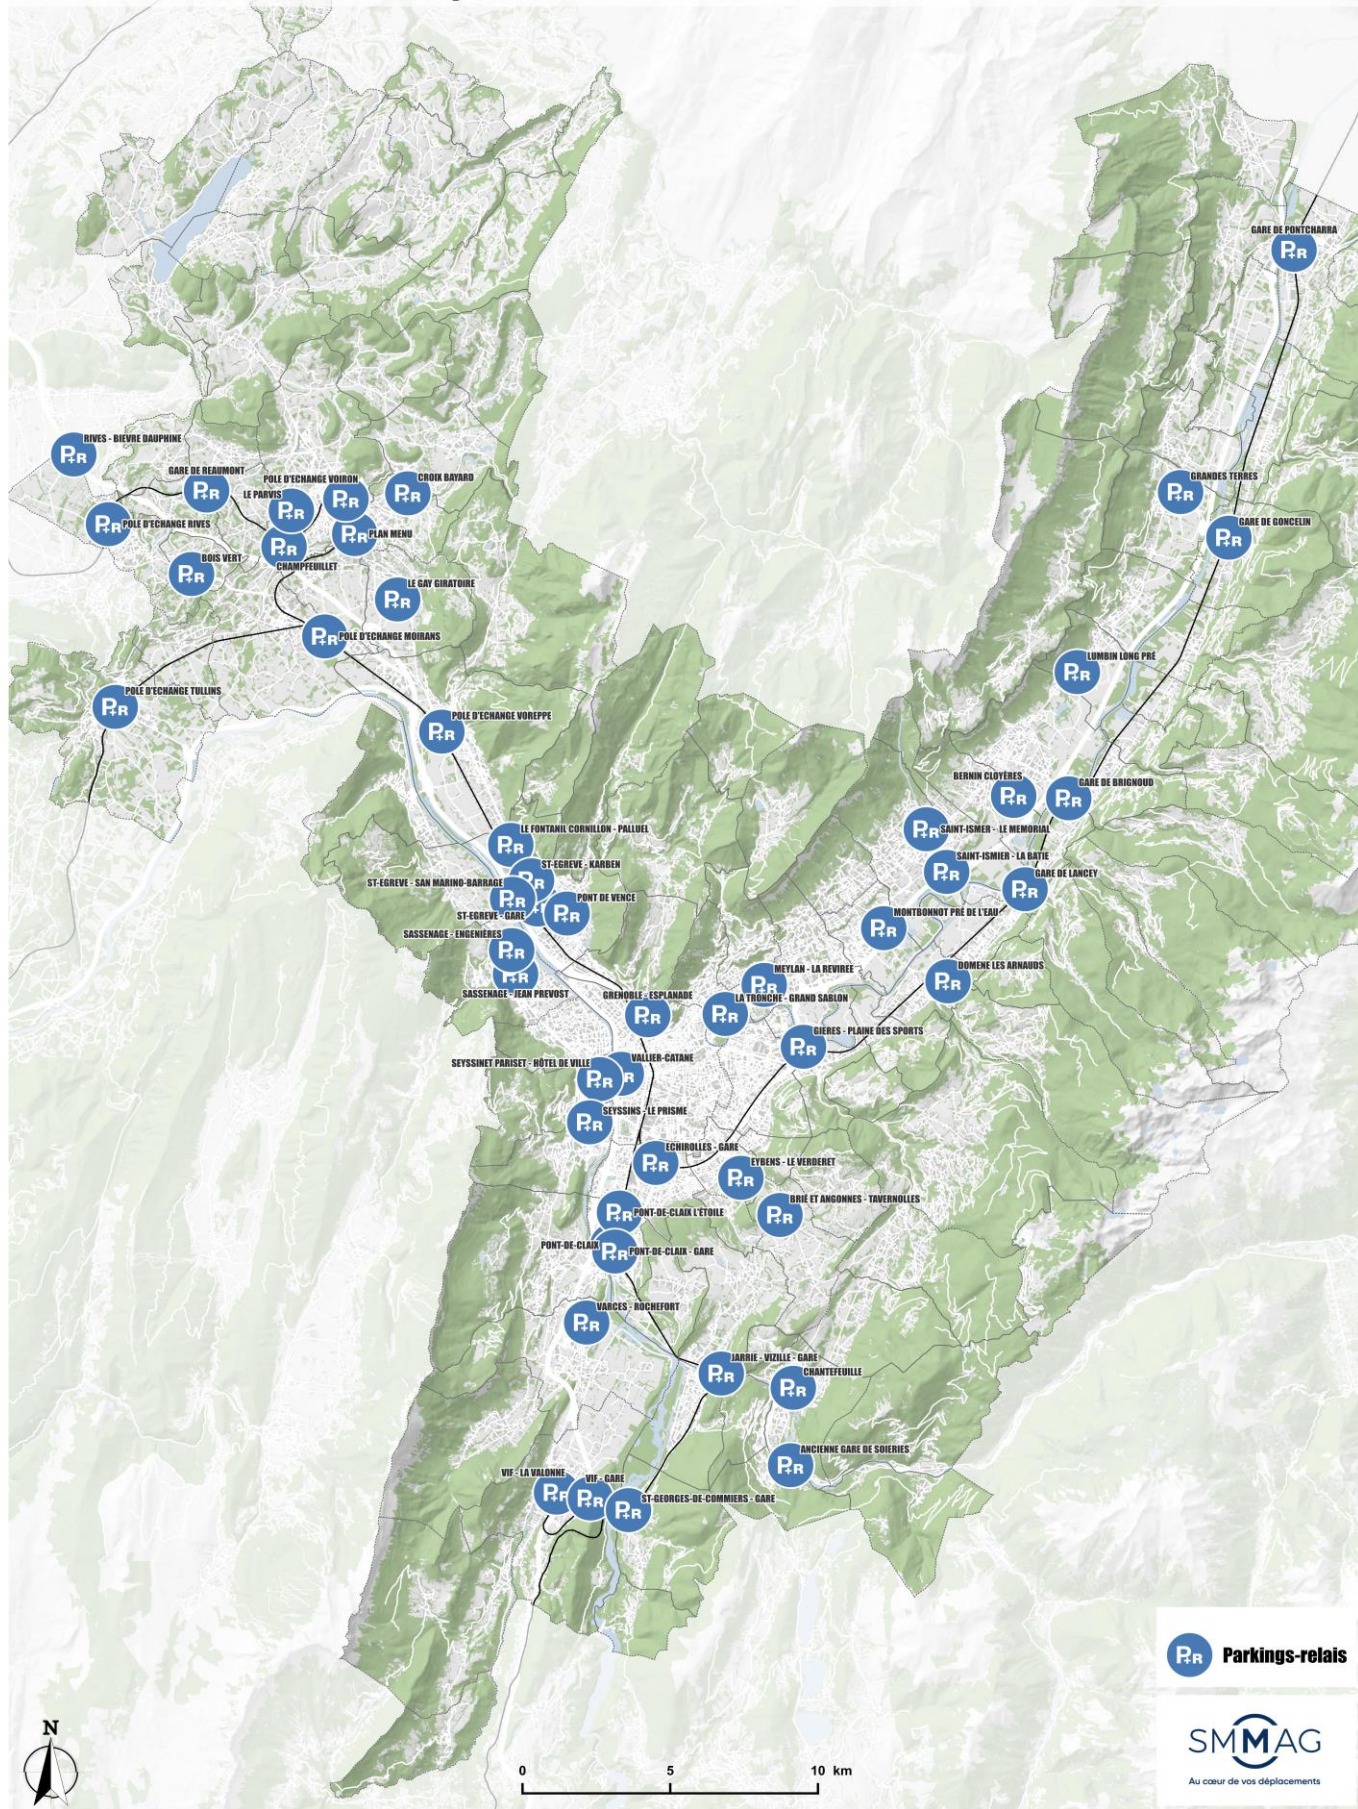

Lors de ce mois de décembre, le SMMAG va mettre en œuvre toute une série de dispositions pour favoriser vos déplacements.

- ✓ **M réso sera totalement gratuit samedi 14 décembre 2024 et samedi 21 décembre 2024.** Vous pourrez ainsi monter dans tous les bus et trams du réseau de transports en commun sans titre de transport sur l'aire géographique du SMMAG : Grenoble Alpes Métropole, Grésivaudan, Pays Voironnais.
- ✓ **M vélo+** offrira à tous les nouveaux abonnés annuels une casquette célébrant les 20 ans du service du « fameux vélo jaune ».
- ✓ **DOTT accordera une réduction de 50 %** sur deux trajets, les deux week-ends suivants : samedi 14 et dimanche 15 décembre et samedi 21 et dimanche 22 décembre en utilisant le code promotionnel.

A savoir aussi :

Sur les parkings en ouvrage de Grenoble Alpes Métropole (P-GAM) : samedi 14 et dimanche 15 décembre et samedi 21 et dimanche 22 décembre :

- ✓ **1h30 de gratuité sera offerte aux parkings : Notre-Dame-Musée / Verdun-Préfecture / Hoche-Centre-Ville.**
- ✓ **Les parkings du Stade des Alpes-Palais des Sports et Presqu'Île seront gratuits.**

 Parkings-relais

 Au cœur de vos déplacements